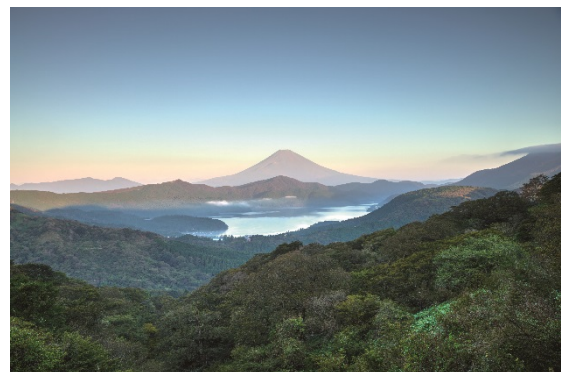

【ときリゾート3つの魅力】

1. 365日オールシーズン均一料金（利用料 5,800円/お一人様1泊・税別）
2. 会員限定だから予約がとりやすい
3. 日本を代表する4つの地（函館、由布院、石垣島、箱根）を厳選

ヒルズテラス函館

由布院別邸

コーラルテラス石垣島
(2017年開業予定)

箱根別邸
(2017年開業予定)

【本件に関する問い合わせ】

ロングライフリゾート株式会社
フリーダイヤル：0120-140-142
[http:// longlife-resort.jp/](http://longlife-resort.jp/)

心とける場所